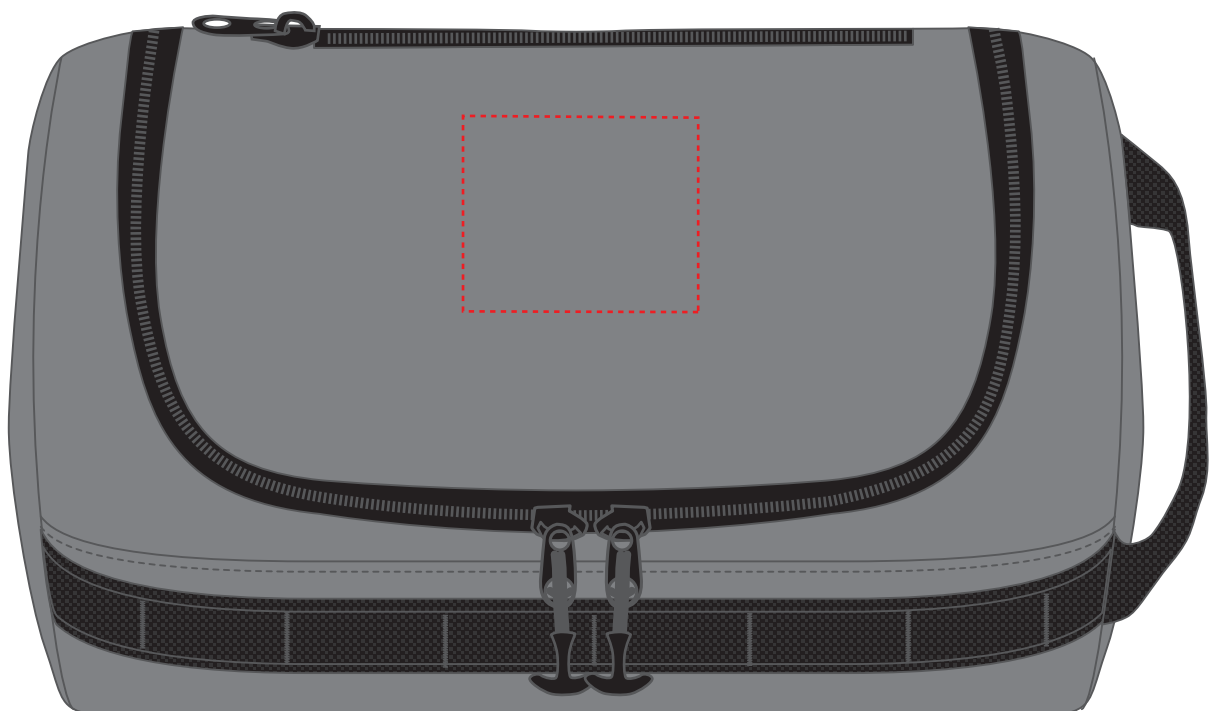

1818040 Kulturtasche ACTIVE

Fläche für Ihr Logo
area for your Logo

(B 6 cm x H 4 cm)
(W 6 cm x H 4 cm)

Taschenmaß (BxHxT) / size of the bag (WxHxD):
28 cm x 15 cm x 15 cm

Achtung!
Die Werbeflächen können
variieren. In Ausnahmefällen sind
auch größere Flächen möglich.
Bitte sprechen Sie uns an!

1818040 Kulturtasche ACTIVE

Fläche für Ihr Logo
area for your Logo

(B 6 cm x H 6 cm)
(W 6 cm x H 6 cm)

Taschenmaß (BxHxD) / size of the bag (WxHxD):
28 cm x 15 cm x 15 cm

Achtung!
Die Werbeflächen können
variieren. In Ausnahmefällen sind
auch größere Flächen möglich.
Bitte sprechen Sie uns an!