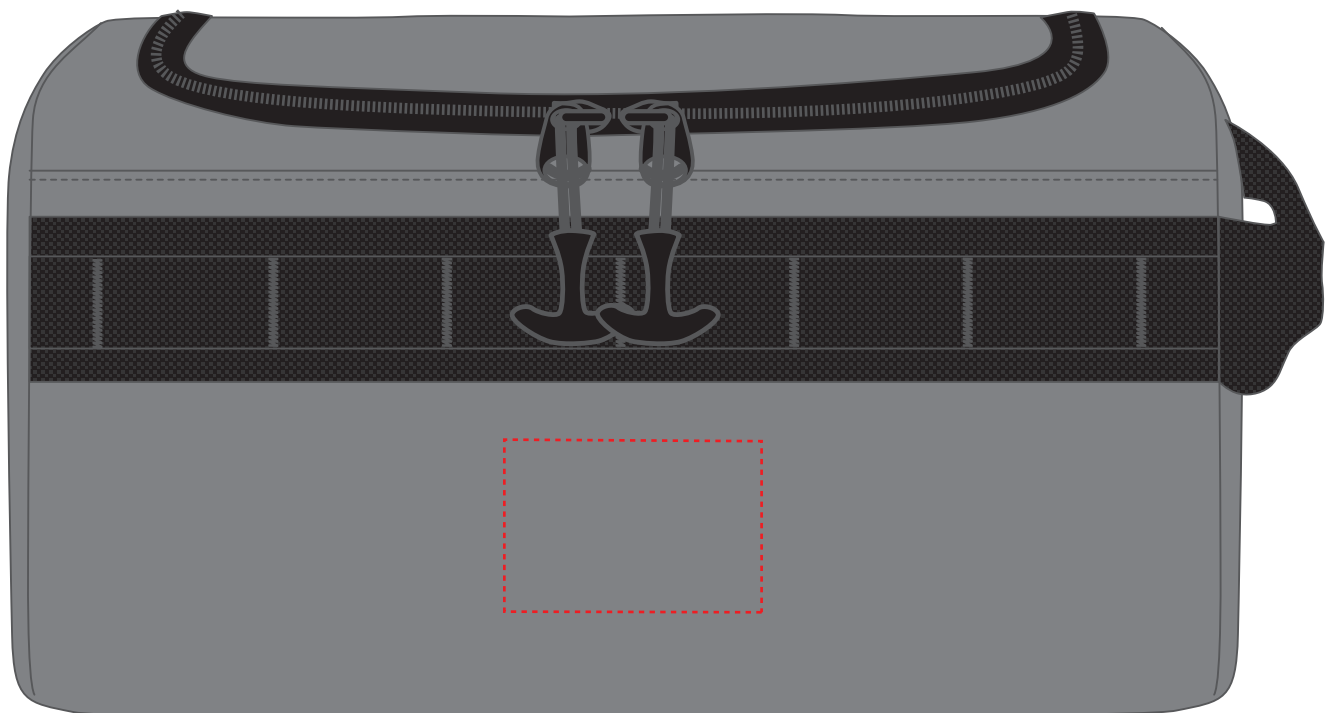

1818040 Kulturtasche ACTIVE

Fläche für Ihr Logo
area for your Logo

(B 6 cm x H 4 cm)
(W 6 cm x H 4 cm)

Taschenmaß (BxHxT) / size of the bag (WxHxD):
28 cm x 15 cm x 15 cm

Achtung!
Die Werbeflächen können
variieren. In Ausnahmefällen sind
auch größere Flächen möglich.
Bitte sprechen Sie uns an!

1818040 Kulturtasche ACTIVE

Fläche für Ihr Logo
area for your Logo

(B 6 cm x H 6 cm)
(W 6 cm x H 6 cm)

Taschenmaß (BxHxD) / size of the bag (WxHxD):
28 cm x 15 cm x 15 cm

Achtung!
Die Werbeflächen können
variieren. In Ausnahmefällen sind
auch größere Flächen möglich.
Bitte sprechen Sie uns an!